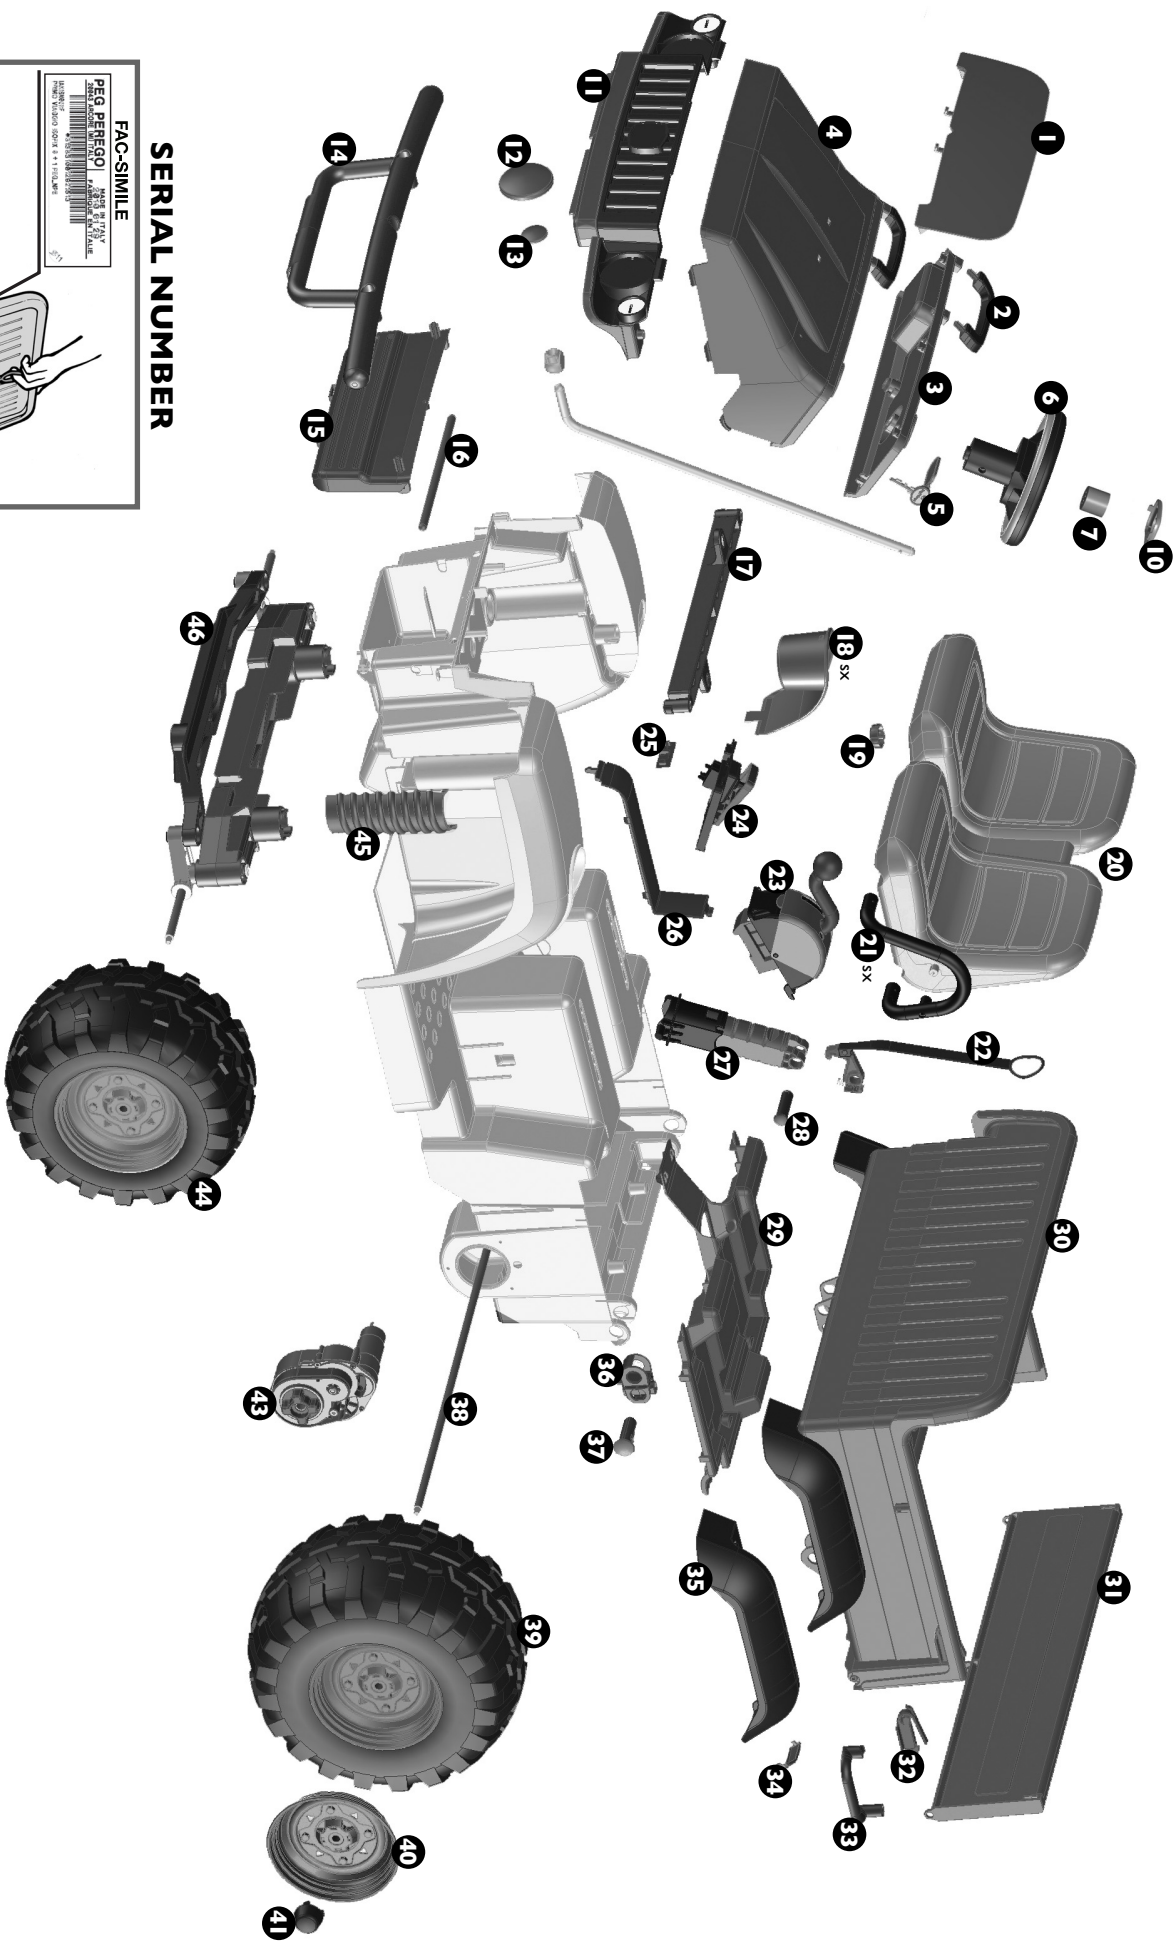

- 1 SPST9030
- 2 SPST8211Y
- 3 SPST8094N
- 4 SAGI8227YBY
- 5 SAGI8139N
- 6 SAGI0217NY
- 7 SAGI9192NY
- 8 IAKB0015
- 9 IKCB*
- 10 SPST9192N
- 11 ASGI0218NBN
- 12 SPST0132
- 13 SPST9033A
- 14 SPST9028N
- 15 SPST8095YB
- 16 SOTF008BL30
- 17 SPST8105N
- 18^{dk} SPST9029DN
- 18^{ss} SPST9029SN
- 19 SPST8207R
- 20 SARP8093Y
- 21^{dk} SAGI8122DVB
- 21^{ss} SAGI8122SVB
- 22 SAGI8217R
- 23 ASGI0182NYR
- 24 SAGI3977Y
- 25 SPST8147VB
- 26 SPST8106VB
- 27 ASGI0136VBN
- 28 SPST8126R
- 29 SPST8100KVB
- 30 ASGI0113VBN
- 31 SPST8099VB
- 32^{dk} SPST8107DR
- 32^{ss} SPST8107SR
- 33 SPST8109N
- 34 SPST8116A
- 35 SPST8101N
- 36 SPST8202N
- 37 SPST8108N
- 38 SOFF0489L30
- 39^{dk} SARP9023DNY
- 39^{ss} SARP9023SNY
- 40 SPST8397Y
- 41 SPST8398N
- 42 MMEV1168
- 43 SAGI9950XW
- 44^{dk} SARP9022DNY
- 44^{ss} SARP9022SNY
- 45 SPST8148Y
- 46 ASGI0116N

SERIAL NUMBER

FAC-SIMILE

JOHN DEERE
JOHN DEERE
JOHN DEERE

12-Volt 12-Volt
2-Speeds 2-Speeds
Reverse Reverse