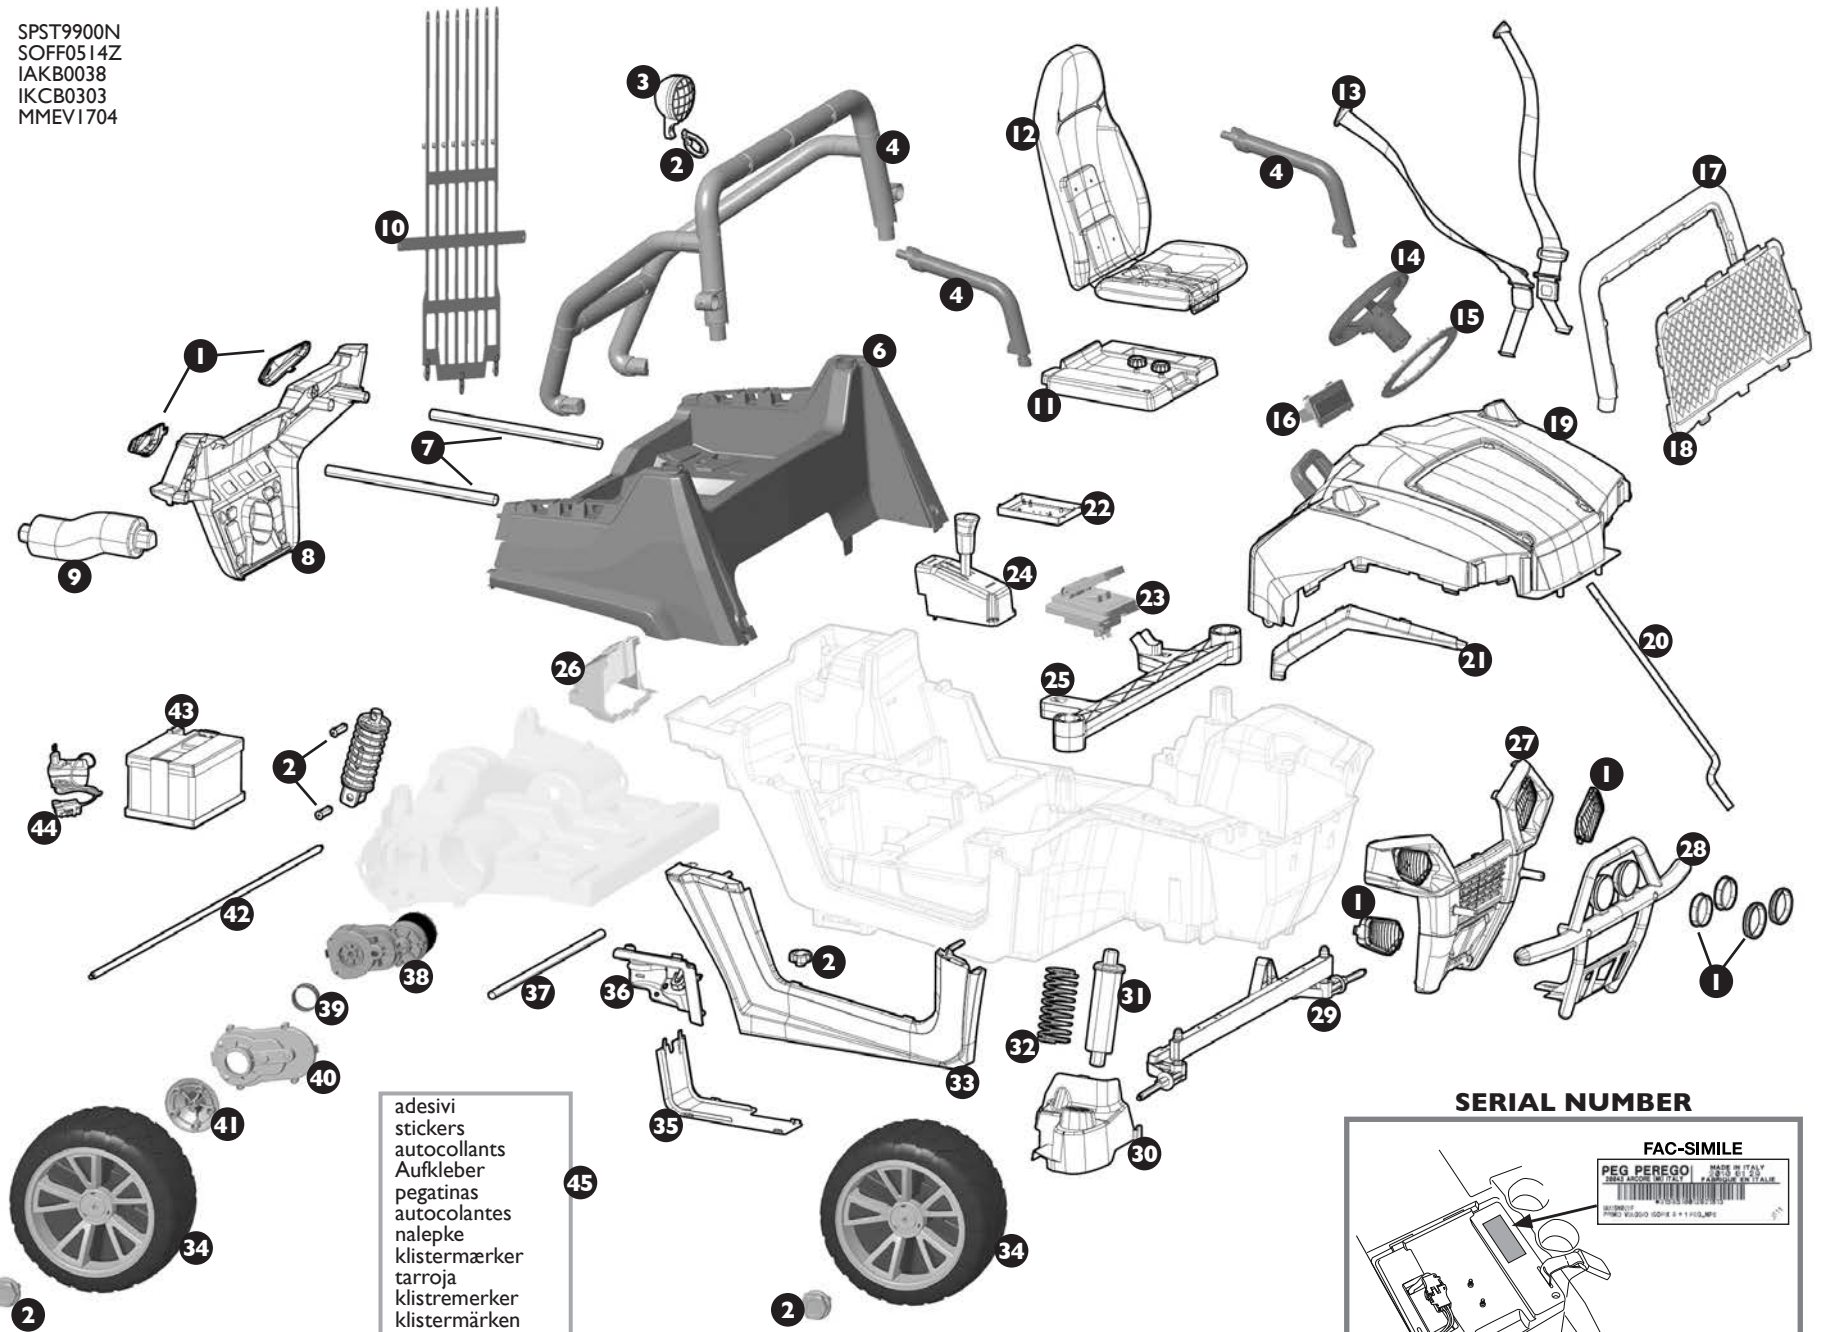

- | | | | |
|----|-------------------|----|-----------|
| 1 | ASGI0366 | 41 | SPST9900N |
| 2 | ASGI0367 | 42 | SOFF0514Z |
| 3 | SAGI0132JN | 43 | IAKB0038 |
| 4 | SAGI9905JGP | 44 | IKCB0303 |
| 5 | CSPOPR00-PL36PL24 | 45 | MMEV1704 |
| 6 | SAGI8885NN | | |
| 7 | SOTF0254L89 | | |
| 8 | SAGI8886NRF | | |
| 9 | SPMV8930GR | | |
| 10 | SPST9753N | | |
| 11 | SAGI8891IN | | |
| 12 | SAGI8889NN | | |
| 13 | ASGI0209GRN | | |
| 14 | SAGI3786MPGR | | |
| 15 | SPST3796V01 | | |
| 16 | MEVA0088 | | |
| 17 | SPMV9199GP | | |
| 18 | SPST9200GP | | |
| 19 | SAGI8880NMP | | |
| 20 | SOTF0306L89 | | |
| 21 | dxSPST8882DN | | |
| 21 | sxSPST8882SN | | |
| 22 | ASGI0368VF | | |
| 23 | SAGI3977JKGPN | | |
| 24 | ASGI0277NMP | | |
| 25 | SPST8904JN | | |
| 26 | SPST9476VD | | |
| 27 | SAGI8881JNLI2 | | |
| 28 | SAGI8901GPNLI2 | | |
| 29 | SAGI9480JN | | |
| 30 | dxSPST8924JDN | | |
| 30 | sxSPST8924JSN | | |
| 31 | SPMV8893N | | |
| 32 | SPST9056VD | | |
| 33 | dxSPST8884JDN | | |
| 33 | sxSPST8884JSN | | |
| 34 | IRGI000017 | | |
| 35 | SPST8934N | | |
| 36 | dxSPST8905GR | | |
| 36 | sxSPST8906GR | | |
| 37 | SOFF0248Z | | |
| 38 | SAGI9953 | | |
| 39 | MMMV0035 | | |
| 40 | SPST9901N | | |

5
 RIVESTIMENTO SEDILI
 SEAT COVERS
 COUVRE-SIÈGE
 SITZBEZÜGE
 CUBRE ASIENTOS
 COBERTURAS DE ASSENTO
 SEDEŽNE PREVLEKE
 SÆDEBETRÆK
 ISTUINPÄÄLLISET
 SETETREKK
 STOLSÖVERDRAG
 STOEL HOEZEN
 KOLTUK KILIFLARI
 ЧЕХЛЫ ДЛЯ СИДЕНИЙ
 ΚΑΛΥΜΜΑΤΑ ΚΑΘΙΣΜΑΤΩΝ