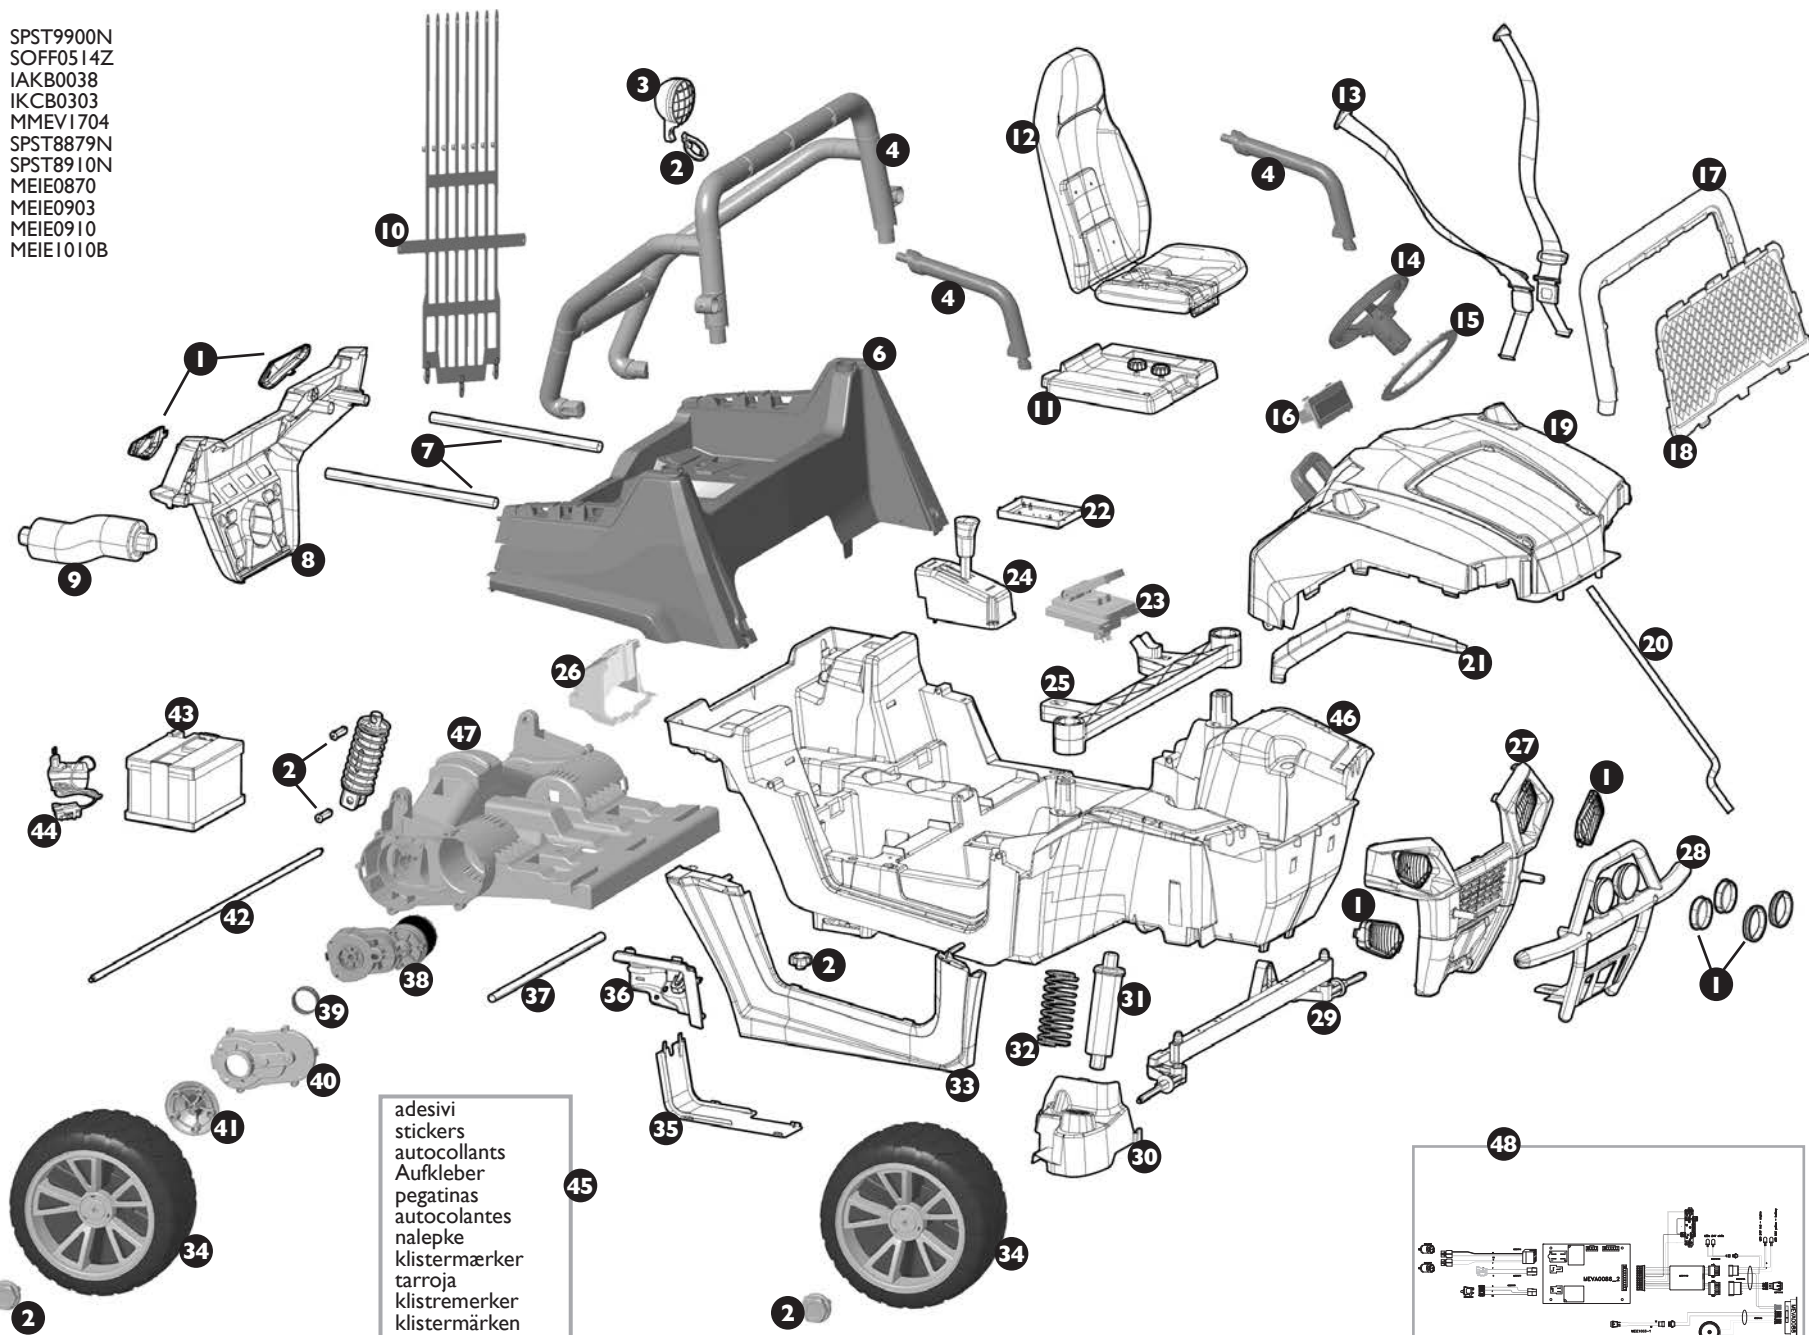

1 ASGI0366	41 SPST9900N
2 ASGI0367	42 SOFF0514Z
3 SAGI0132JN	43 IAKB0038
4 SAGI9905JGP	44 IKCB0303
5 CSPOPR00-PL36PL24	45 MMEV1704
6 SAGI8885NN	46 SPST8879N
7 SOTF0254L89	47 SPST8910N
8 SAGI8886NRF	48 MEIE0870
9 SPMV8930GR	MEIE0903
10 SPST9753N	MEIE0910
11 SAGI8891N	MEIE1010B
12 SAGI8889NN	
13 ASGI0209GRN	
14 SAGI3786MPGR	
15 SPST3796V01	
16 MEVA0088	
17 SPMV9199GP	
18 SPST9200GP	
19 SAGI8880NMP	
20 SOTF0306L89	
21 dxSPST8882DN	
21 sxSPST8882SN	
22 ASGI0368VF	
23 SAGI3977JKGPN	
24 ASGI0277NMP	
25 SPST8904JN	
26 SPST9476VD	
27 SAGI8881JNLI2	
28 SAGI8901GPNLI2	
29 SAGI9480JN	
30 dxSPST8924JDN	
30 sxSPST8924JSN	
31 SPMV8893N	
32 SPST9056VD	
33 dxSPST8884JDN	
33 sxSPST8884JSN	
34 IRGI000017	
35 SPST8934N	
36 dxSPST8905GR	
36 sxSPST8906GR	
37 SOFF0248Z	
38 SAGI9953	
39 MMMV0035	
40 SPST9901N	

5
RIVESTIMENTO SEDILI
SEAT COVERS
COUVRE-SIÈGE
SITZBEZÜGE
CUBRE ASIENTOS
COBERTURAS DE ASSENTO
SEDEŽNE PREVLEKE
SÆDEBETRÆK
ISTUINPÄÄLLISET
SETETREKK
STOLSÖVERDRAG
STOEL HOEZEN
KOLTUK KILIFLARI
ЧЕХЛЫ ДЛЯ СИДЕНИЙ
ΚΑΛΥΜΜΑΤΑ ΚΑΘΙΣΜΑΤΩΝ

45
adesivi
stickers
autocollants
Aufkleber
pegatinas
autocolantes
nalepke
klistermærker
tarroja
klistremærker
klistermärken
çıkartmalar
наклейки
αυτοκόλλητα